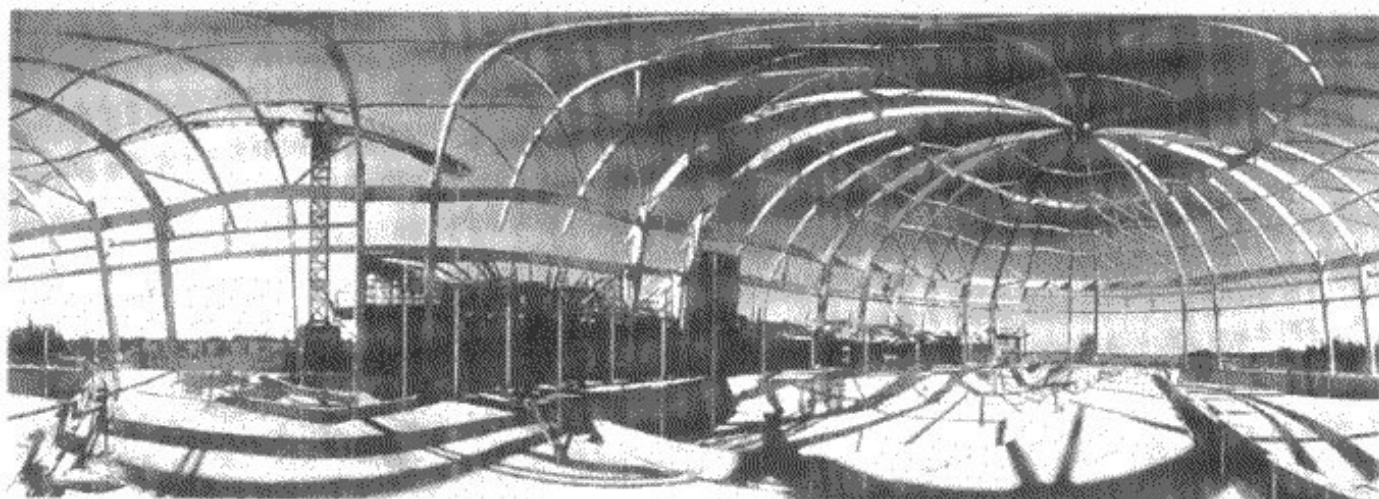

RIVESALTES

Plongez dans la piscine sur le Net

Vue en panoramique sphérique de la future piscine communautaire.

La communauté de communes communique. Près de la salle des Dômes, les travaux de construction de la future piscine communautaire progressent à grand pas. La charpente est posée depuis la fin septembre et aujourd'hui le bardage et la couverture sont en cours de réalisation. Profitant de l'avancée de ces travaux, une photo panoramique sphérique vient d'être faite par Christian Familiari. Le panorami-

que sphérique est une nouvelle technologie permettant à un observateur de se trouver au centre d'une sphère (la piscine dans le cas présent) et de pouvoir visualiser tous les points de cette dernière. Cette représentation est réalisée sur ordinateur grâce à l'assemblage d'images demi-sphériques. Les prises de vue sont réalisées sur le site avec un appareil spécifique. Le site Internet de la communauté des communes propose

aux internautes de découvrir cette photo sphérique et d'y naviguer à l'intérieur. Elle est visible dans les rubriques "réalisation" et "actualité" du site de la communauté. Vous trouverez également dans cette dernière rubrique des informations sur les chantiers et l'activité institutionnelle de l'intercommunalité.